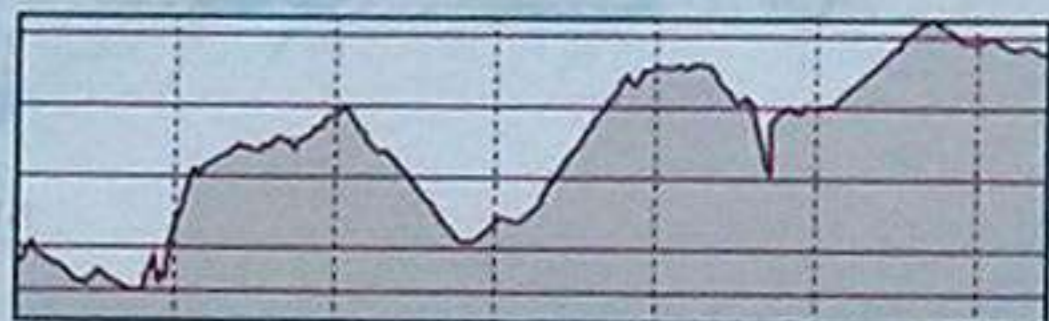

Parque Natural do Tejo Internacional

441 m
412 m
350 m
300 m
250 m
218 m

7,5 km 15 km 22,5 km 30 km 37,5 km 45 km

Villa del Rey